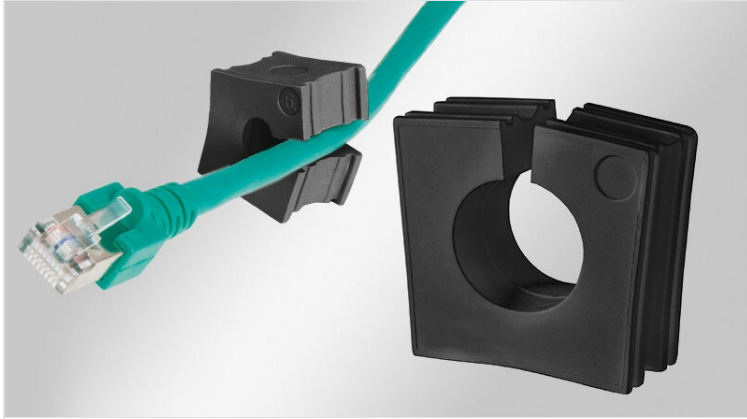

KT | Kabeltüllen, schwarz

für Leitungsdurchmesser 1 - 35 mm / IP66 / IP68

IP54

IP55

IP64

IP65

IP66

IP67

IP68

RINA

ECOLAB certified

RoHS compliant

Made in Germany

Die Tülleneinsätze der Baureihe KT kommen in folgenden Kabeleinführungssystemen zu Einsatz:

- [KEL Kabeleinführungsleisten](#)
- [KVT Kabelverschraubungen](#)

In Verbindung mit [KEL-ER Kabeleinführungsleisten](#) und [KVT-ER Kabelverschraubungen](#) ermöglichen die Einfach-Kabeltüllen eine Abdichtung der Leitungen mit bis zu IP66 / IP68.

Die Baureihe KT klein deckt den Durchmesserbereich 1 bis 17 mm, die Baureihe KT groß den Durchmesserbereich 13 bis 35 mm ab.

Vorteile

- Ermöglichen Einführung von konfektionierten Leitungen durch Kabeleinführungsrahmen und teilbare Kabelverschraubungen
- Hohe Zugentlastung gemäß DIN EN 62444 bei Auswahl passender Kabeleinführung
- Erhältlich für eine große Bandbreite an Kabeldurchmessern
- Wesentliche Erhöhung der Packungsdichte durch [Zweifach- und Vierfach-Tüllen](#)